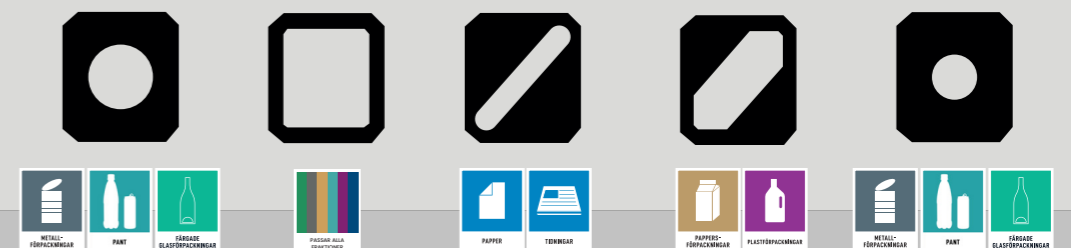

## INKASTTOPPAR STANDARD

För att underlätta sorteringen finns standardtoppar som är anpassade för olika fraktioner. Samtliga toppar är pulverlackerade med svart sträv struktur som är tålig för hantering och enkel att torka av.