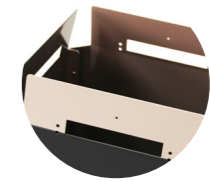

RYMLIG

Plastsäck för 50-60 liter ryms i behållaren. Säcken kläms fast i ett stadigt grepp när toppen läggs på.